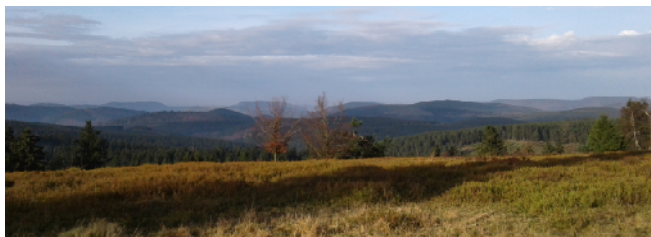

NaturFreunde NRW

Mosaik-Workshop

in Mollseifen / Sauerland
vom 30. Sept. - 02. Okt. 2022

(Verlängerung bis 04. Oktober zum Wandern möglich)

In der angenehmen Atmosphäre des Naturfreundehauses Mollseifen haben wir an diesem Wochenende wieder die Gelegenheit, die Grundlagen des Mosaiklegens kennen zu lernen und unser eigenes Mosaik zu gestalten.

Freitagnachmittag geht es mit einer Einführung in die Technik des Mosaiklegens los und ihr wählt euch ein Motiv und die passenden Steine aus.

Den gesamten Samstag haben wir Zeit zum Legen und Kleben des Bildes.

Der Sonntagvormittag steht uns zum Verfugen der Werke zur Verfügung.

© Maike Möller

© Maike Möller

Dazwischen ist Zeit für Kaffeepausen und kleine Spaziergänge in der erholsamen Landschaft des Sauerlandes.